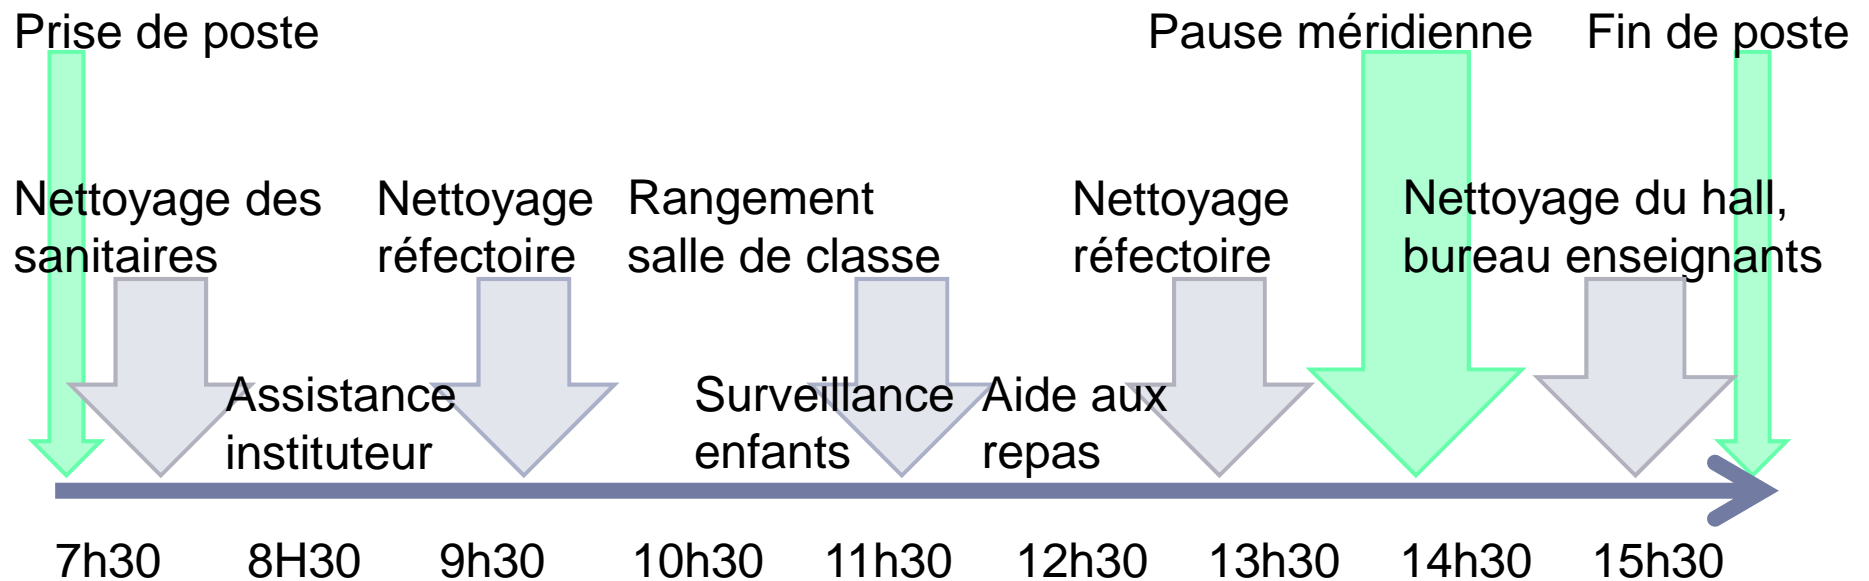

L'activité de travail des agents d'entretien

L'activité de travail des agents :

Faire face à des contraintes liées à :

- ▶ Des « conflits de buts » ou contradictions entre les différentes exigences,
- ▶ La fatigue, l'usure du corps,
- ▶ Le caractère éphémère résultat du travail d'entretien

L'activité de travail des agents d'entretien

L'activité de travail des agents :

Des leviers pour l'action plus ou moins accessibles

- ▶ Collectifs de travail, coopération et relation de service : les pairs, les autres professionnels, le public,
- ▶ « Bonnes pratiques » et « bons gestes » à l'épreuve du réel,
- ▶ Expérience, formation technique et formation métier : des difficultés de transmission des savoirs

L'activité de travail des agents d'entretien

L'activité de travail des agents :
exemple tiré de l'analyse d'activité d'une ATSEM de
moyenne section (école maternelle)

Organisation temporelle / alternance entre les différentes missions