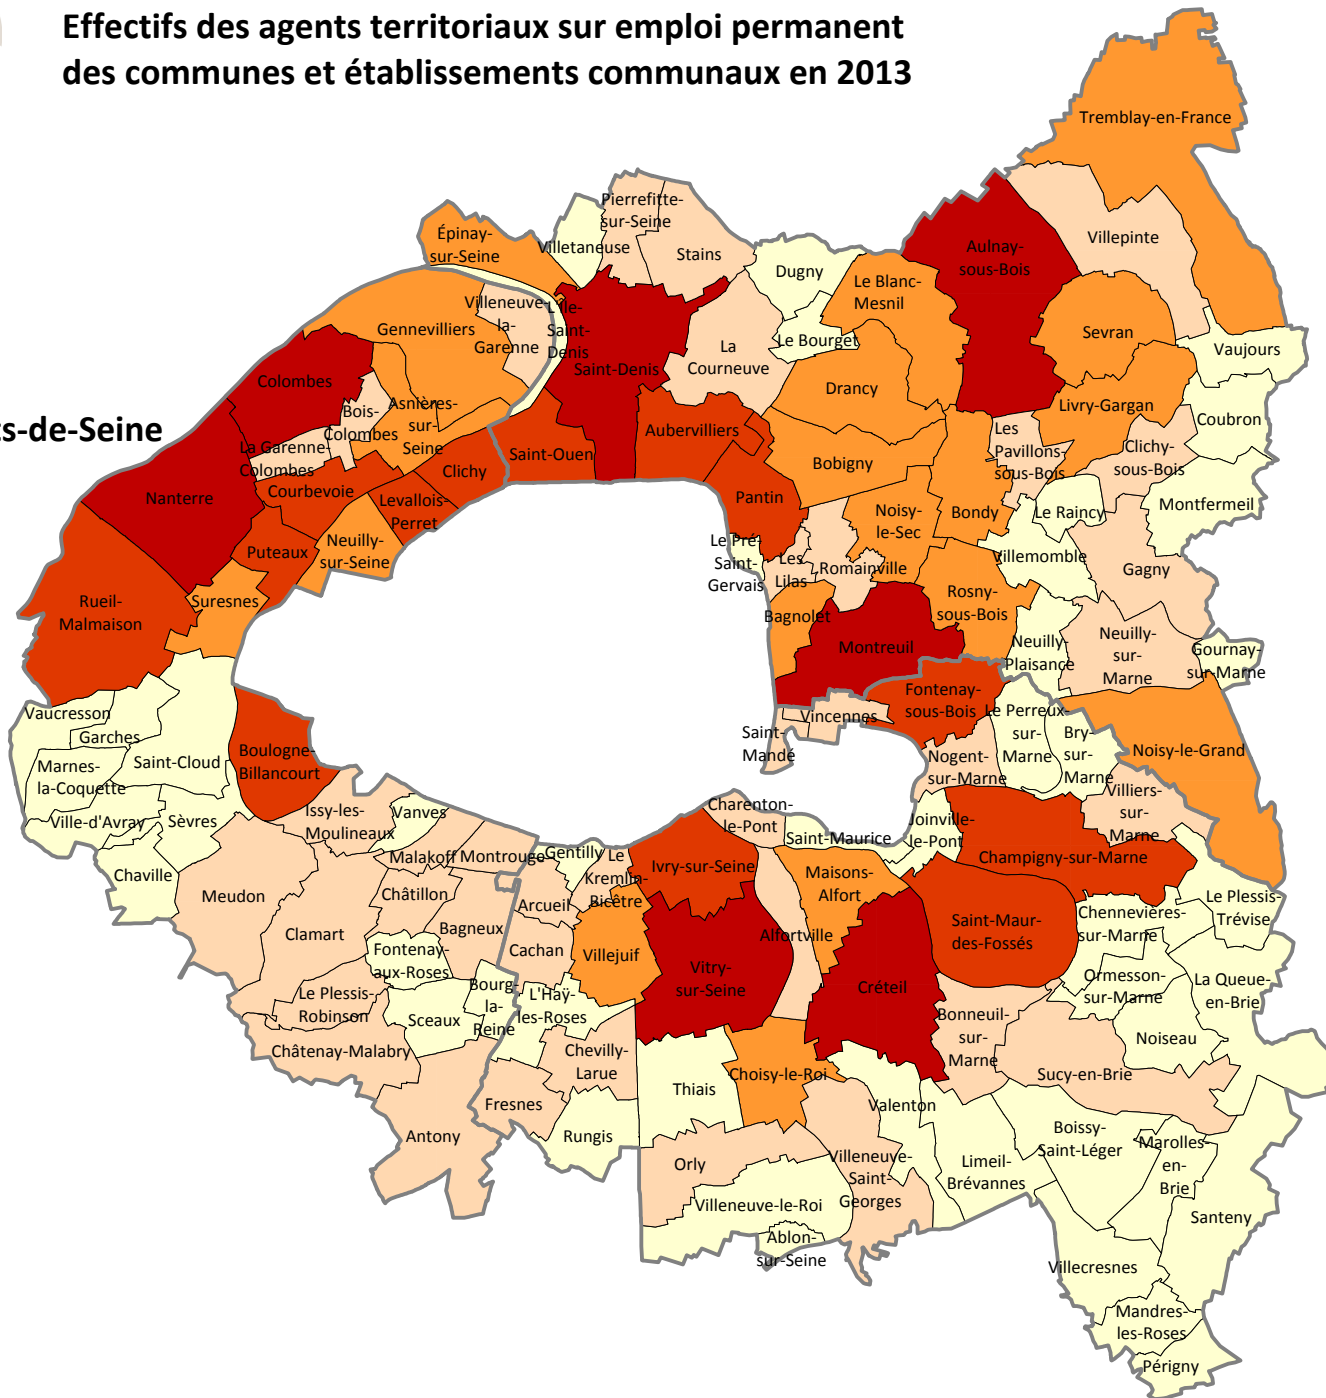

Effectifs des agents territoriaux sur emploi permanent des communes et établissements communaux en 2013

Hauts-de-Seine

Seine-Saint-Denis

Les agents territoriaux des communes,
CCAS et CDE

- 2 000 agents et plus
- 1 500 à 1 999 agents
- 1 000 à 1 499 agents
- 500 à 999 agents
- Moins de 500 agents

Val-de-Marne