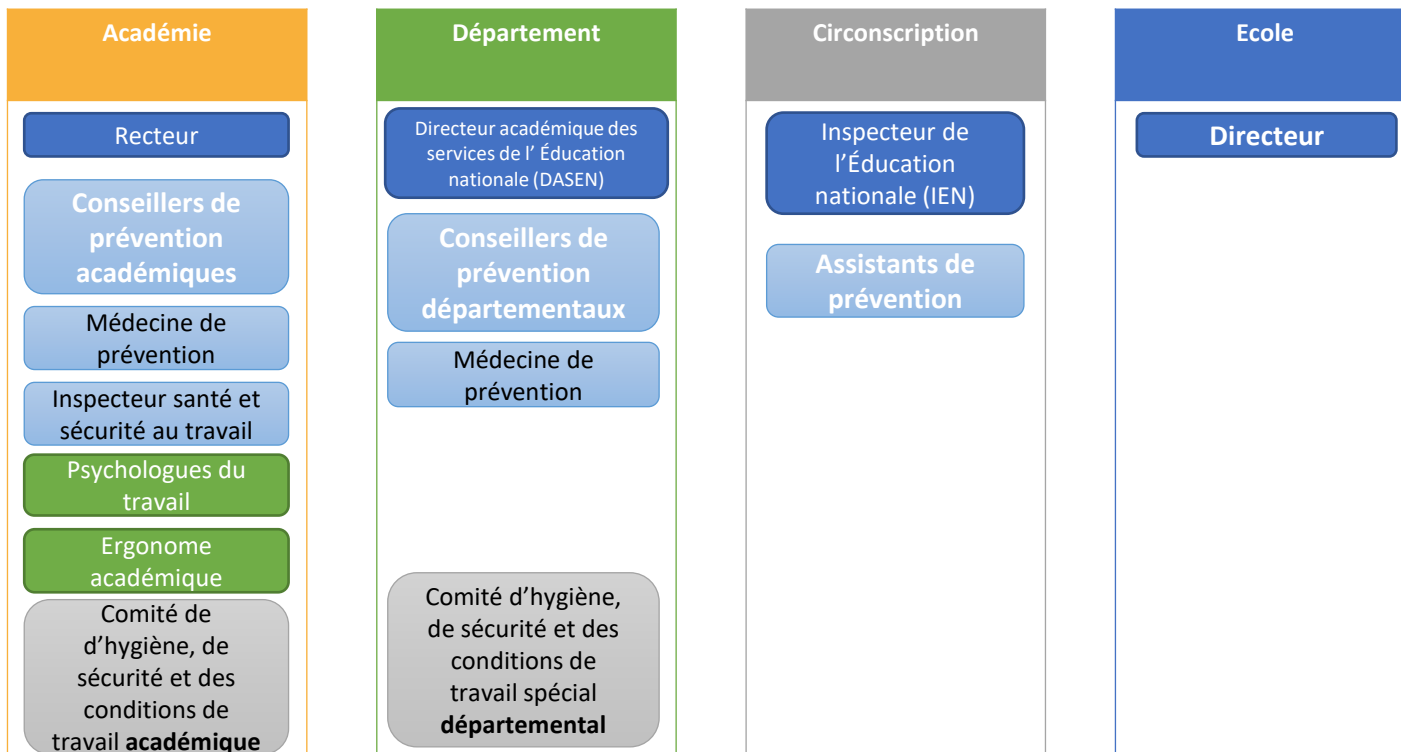

Bâti scolaire : des risques partagés, des solutions à trouver ensemble

David CUNY, Conseiller de prévention, Académie de Versailles

Yoann REYNAUD, Conseiller de prévention, Académie de Créteil

Sidi SOILMI, Directeur de projet responsable de la cellule bâti scolaire - Ministère de l'Éducation nationale et de la Jeunesse

Les acteurs de la santé sécurité au train au sein de l'éducation nationale

Contact

Académie de Créteil	Académie de Versailles
RECTORAT ce.cpa@ac-creteil.fr	RECTORAT ce.conseillerprevention@ac-versailles.fr
93 nathalie.mansour@ac-creteil.fr	92 (Nanterre) ce.conseillerprevention92@ac-versailles.fr
94 ce.94referent-directeur@ac-creteil.fr	