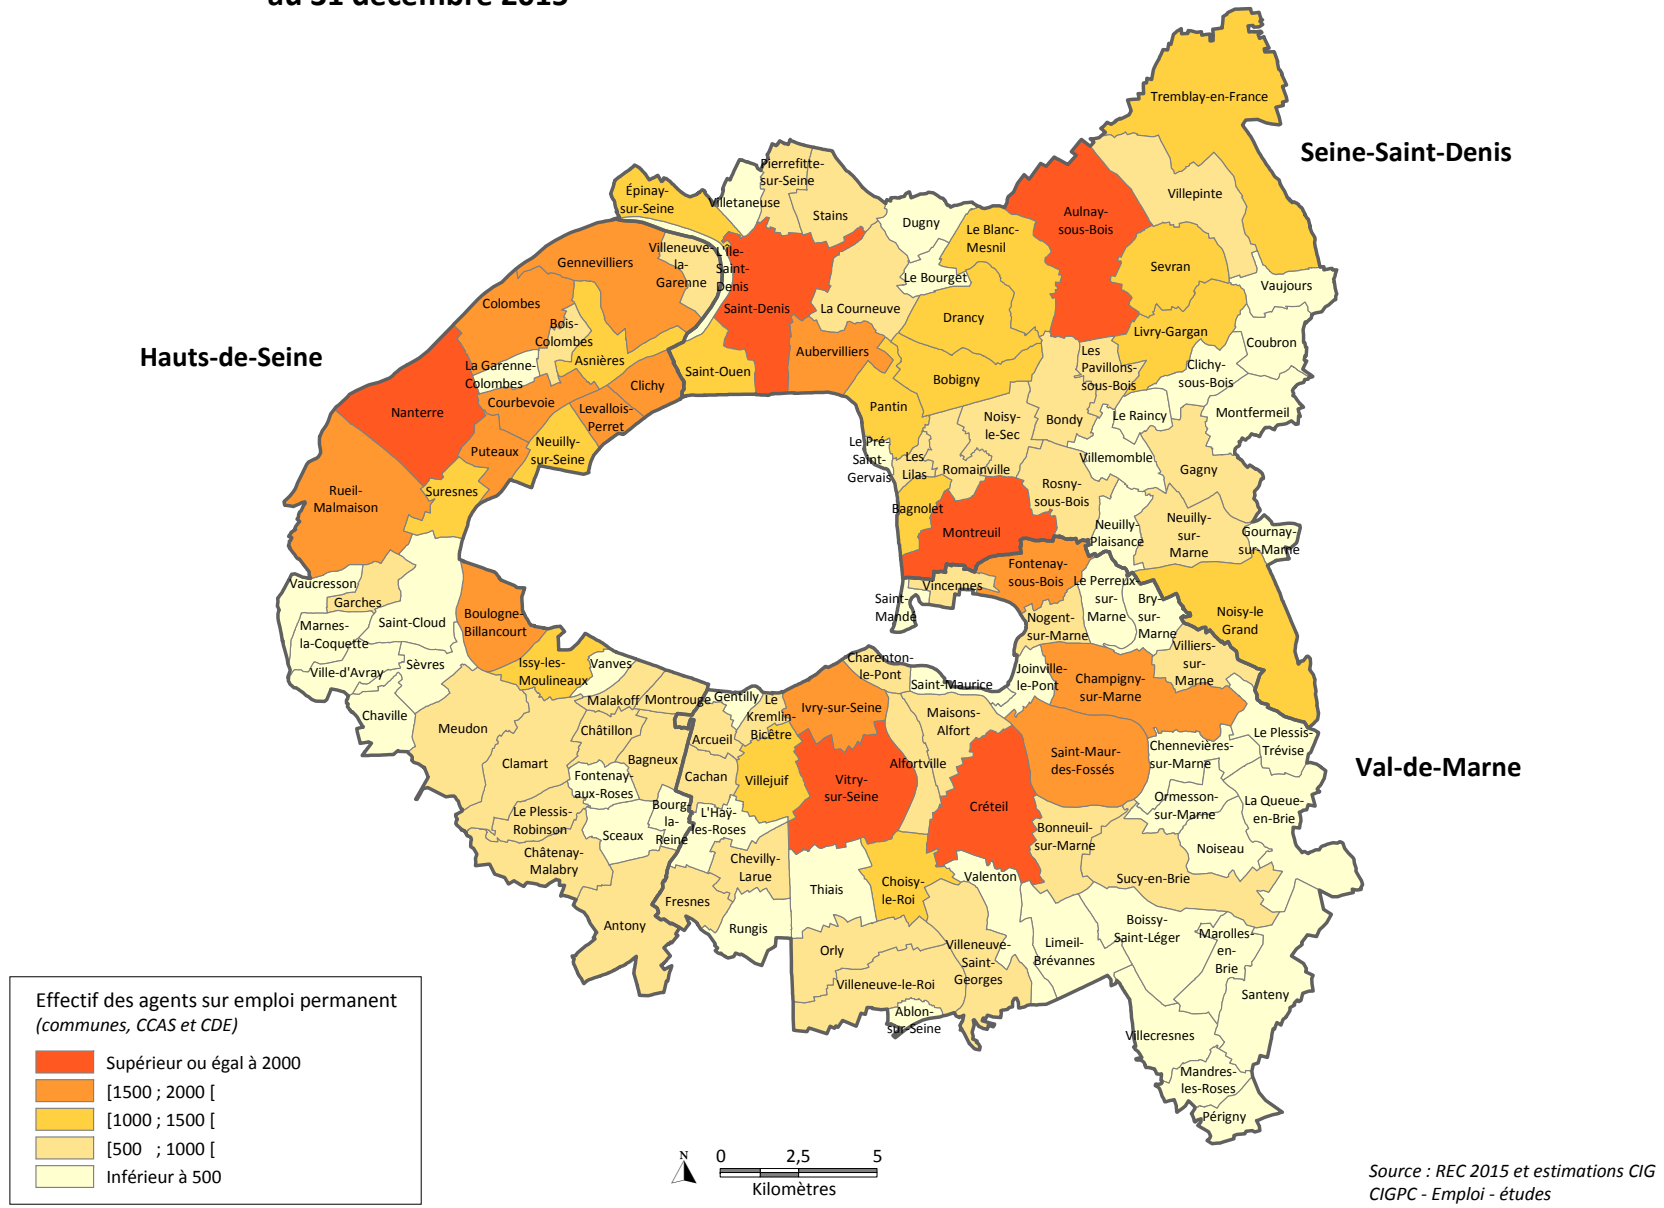

Effectif des agents sur emploi permanent des communes et établissements communaux au 31 décembre 2015

Hauts-de-Seine

Seine-Saint-Denis

Val-de-Marne